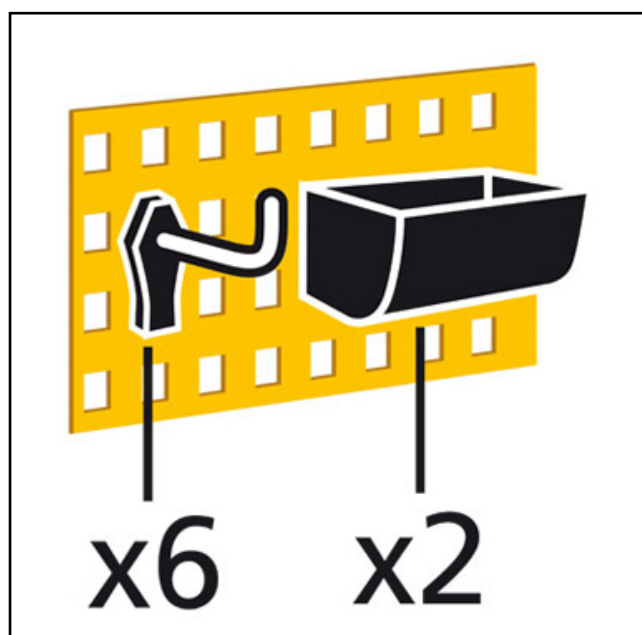

MSH-EQUIPMENT

POWERED BY AAG® EQUIPMENT

Adam Smithweg 1
1689 ZW Zwaag
Tel.: 0228 56 11 00
info@msh-equipment.nl
www.msh-equipment.nl

GY 051362 - SET VAN 6 HAAKJES EN 2 OPHANGBAKJES GYS

Technische gegevens

Merk	: GYS
Materiaal	: kunststof / staal
Levering	: set van 6 haken en 2 bakjes
Toepassing	: wandbord GYS spottersets

Deze losse haken en bakjes passen op de geperforeerde achterwand van de GYS spotterwagens. De haken en bakjes worden in de perforatie gehaakt.

Bel voor een vrijblijvend advies of prijsinformatie naar ons kantoor. Tel: 0228-561100

RICHT- EN MEETSISTEMEN • TREKKLEMMEN EN KETTINGEN • HYDRAULISCHE PERSSETS EN POMPEN •
UITDEUKGEREEDSCHAP • PUNTLASAPPARATUUR • SPOTTER APPARATUUR • CO2 EN ALUMINIUM LASAPPARATUUR
• SPUITPISTOOLREINIGERS • MENGTAfels • SPUITSTANDAARDS • INFRAROODDRAGERS • SCHUURWAGENS •
CENTRALE STOFAFZUIGING • HEFBRUGGEN • COMPRESSOREN • OPBERGSYSTEMEN EN GEREEDSCHAPWAGENS •
MAGAZIJNWAGENS • WERKBANKEN • WANDBORDEN VOOR GEREEDSCHAP